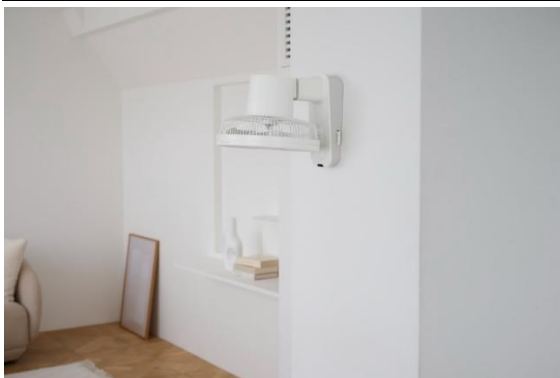

今年の夏はシロカの壁掛け扇風機で、効率よく涼みませんか？

製品名	型番	カラー	販売価格（税込）	発売日
壁掛け扇風機「壁掛けふわビューン」	SF-W251	ホワイト	12,980円	2026年4月25日

製品特長

1. 「ふわビューン技術」で“静かでやさしい風”から“パワフルな風”までを1台で
2. 広範囲に送風。部屋中に風を届ける上下左右自動首振り
3. シーンに応じて選べる便利なモード／機能
4. シンプルで空間になじむデザイン

2. 広範囲に送風。部屋中に風を届ける上下左右自動首振り

首の可動域の広さが特長で、真下*2にも風が届くため、設置場所が限られたスペースでも、部屋全体に風を届けます。

上下60°、左右30°/75°の自動首振りですべての部屋中に送風でき、サーキュレーターとしても活躍します。また、欲しいところにピンポイントに風を届けることができる「ここピタ」機能も搭載。リモコンの「ここピタボタン」を長押しして、風を向きたい方向に来たときにボタンを離すことで、上下左右の風向きを調節可能です。