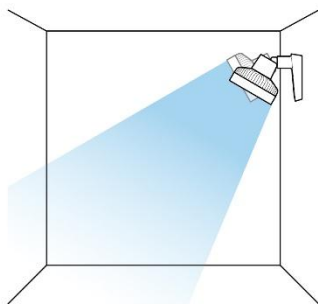

1. 「ふわビューン技術」で“静かでやさしい風”から“パワフルな風”までを1台で

羽根・ガード・モーターを組み合わせたシロカの独自技術「ふわビューン技術」を搭載。特許も取得した独自の羽根の薄さや反り角度で、心地よく眠れる静かでやさしい風から、部屋の換気や衣類乾燥に最適なパワフルな風までをこれ1台で実現します。また、最小風量の際、扇風機から出る音は「木の葉のふれあう音」よりも静かな約13dB*1と静音性が高く、睡眠時にも眠りを妨げることなくお使いいただけます。

2. 広範囲に送風。部屋中に風を届ける上下左右自動首振り

首の可動域の広さが特長で、真下*2にも風が届くため、設置場所が限られたスペースでも、部屋全体に風を届けます。

上下60°、左右30°/75°の自動首振りですべての部屋中に送風でき、サーキュレーターとしても活躍します。また、欲しいところにピンポイントに風を届けることができる「ここピタ」機能も搭載。リモコンの「ここピタボタン」を長押しして、風を向きたい方向に来たときにボタンを離すことで、上下左右の風向きを調節可能です。

【真下にも風が届く広範囲の首振り】

一般的な壁掛け扇風機

シロカの「壁掛けふわビューン」

【こんなシーンで】

限られたスペースの脱衣所で効率的に涼みたいときに

小さいお子さんやペットのいるご家庭でも安心

エアコンとの併用で効率よくお部屋を冷やしたいときに

冬はサーキュレーターとして暖気を下に送る役割でも