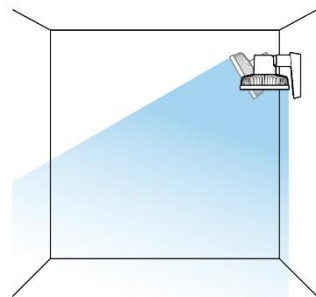

2. 広範囲に送風。部屋中に風を届ける上下左右自動首振り

首の可動域の広さが特長で、真下*2にも風が届くため、設置場所が限られたスペースでも、部屋全体に風を届けます。

上下60°、左右30°/75°の自動首振りですべての部屋中に送風でき、サーキュレーターとしても活躍します。また、欲しいところにピンポイントに風を届けることができる「ここピタ」機能も搭載。リモコンの「ここピタボタン」を長押しして、風を向きたい方向に来たときにボタンを離すことで、上下左右の風向きを調節可能です。

【真下にも風が届く広範囲の首振り】

一般的な壁掛け扇風機

シロカの「壁掛けふわビューン」

【こんなシーンで】

限られたスペースの脱衣所で効率的に涼みたいときに

小さいお子さんやペットのいるご家庭でも安心

エアコンとの併用で効率よくお部屋を冷やしたいときに

冬はサーキュレーターとして暖気を下に送る役割でも