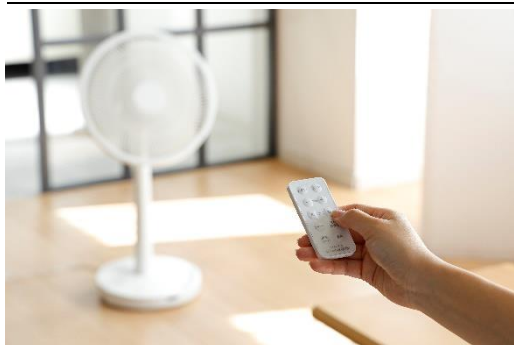

## 3. 「ここピタ」機能で欲しいところに風を届ける

風を向けたい方向にリモコンの「ここピタボタン」を長押しし、止めた位置でボタンを離すことで、首の向きを細かく調節することが可能。正面から左右60°の範囲で調節でき、欲しいところにピンポイントに風を届けることができます。音声操作にも対応し、手元にリモコンがないときでも使用できます。

上下の首の角度は手動で調整可能で、真上にも向けることができるため、お部屋全体の空気循環にも役立ちます。