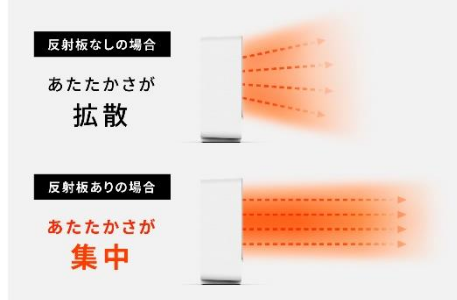

リフレクトヒーターは、ヒーター背面の反射板で熱を反射させて前方に集中的に送り出すという構造のヒーターで、省エネ性の高さが特長です。今回発売するシロカの「リフレクトヒーター ぽかエコー」は、リフレクトヒーターにさらにファンを搭載した独自の構造を採用。反射板で熱を集中させることで必要なところを効率よくあたためることができるため、消費電力600Wでも2倍の1200W相当のあたたかさを実現しました。さらに、ファンによってあたたかい範囲を広げることも可能に。すばやく暖をとりたいときに、一台でしっかり身体をあたためてくれるメイン暖房*1として活躍します。75度の首振り運転もでき、複数人・広範囲での使用も可能です。

この冬はシロカの「リフレクトヒーター ぽかエコー」で、省エネかつ、あたたかく快適に過ごしませんか？

製品名	型番	カラー	市場想定価格（消費税含む）*	発売日
リフレクトヒーター ぽかエコー	SH-LF151	ホワイト	20,000円前後	2024年11月30日

*「市場想定価格」は、発売前の製品について、市場での販売価格を当社が想定したものです。なお、製品の実際の販売価格は、各販売店により決定されます。

製品特長

- 1.あたたかさ 2 倍で省エネ。「反射板×ファン」の独自構造であたたかさ広がる
- 2.シーンに応じて使い分け。着脱可能なスタンド
- 3.安心して使える設計
- 4.お手入れもらくらく

1.あたたかさ 2 倍で省エネ。「反射板×ファン」の独自構造であたたかさ広がる

反射板とファンを掛け合わせた独自の構造が特長。反射板でヒーターの熱を反射させることで、熱がお部屋全体に拡散することなくあたたかさがほしいところに集中的に熱を届けられるため、600W の消費電力でも 2 倍の 1200W 相当のあたたかさを実現しました。さらに、ファンによりあたたかさの範囲を広げることも可能。75 度の首振り運転とファンの ON/OFF もでき、シーンに合わせてお使いいただけます。