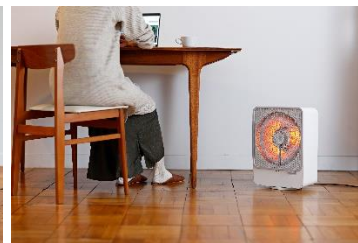

足元をあたためたいときに