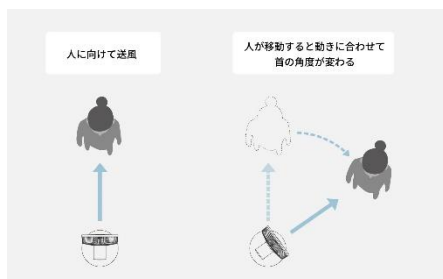

シロカではこれまで、音声操作や、上下・左右の首振りを組み合わせて立体的な送風を行う「3D 首振り」などの特長のあ
る機能に加え、独自の「ふわビューン技術」による質の高い風にこだわった扇風機を発売してきました。本製品では新た
に、人を認識する「ひとセンサー」*¹を搭載しています。「自分の動きに合わせて風を送ってくれたらいいのに…」「風が
欲しい範囲だけで首を振ってくれたらいいのに…」そんなことを思ったことはありませんか？本製品は「ひとセンサー」
*¹搭載により、人を追いかけて、動き回る家事の際もあなただけに風を届けたり、人のいる範囲だけで首振りをしたりと、
便利かつ効率的に涼しさをお届けします。さらに、リモコンがなくても「まる・ちょき・ぱー」の3つのハンドサインで
基本操作が可能。涼しさが欲しいときに欲しいところへ送風し、快適な夏をサポートします。

1. 「ひとセンサー」*1で人を認識して効率よく送風

人を認識する「ひとセンサー」*1を搭載。

肩から上の形状（顔）で人を識別して送風します。一人でも複数人でも、風が必要な範囲に、効率よく送風できます。

〔ひとセンサーの認識範囲について〕

ひとセンサーの認識距離は本体から約3mです。最短の認識距離は高さ（顔や手の位置）により変わります。

手が小さい方や、顔や手が小さいお子さまは、サインを認識できないことがあるため、認識しやすい距離でお使いください。

涼しさがついてくる「ひとりじめ」機能

一人で常に風を浴び続けたいときに便利な「ひとりじめ」機能。

動いても追従してくれるので、動き回る家事の際などに活躍します。人の移動に合わせて左右の送風方向を自動で変えて、風を届けることができます。

〔こんなときに便利〕 自分だけに涼しさが欲しいときに

キッチンでの調理中に

掃除中などに

お風呂あがりに

欲しい範囲だけに風を送る「やまわけ」機能

複数の人がいる空間で使用するとき便利な「やまわけ」機能。

人のいる範囲のみ首振り運転を行うため、無駄のない送風が可能です。ひとセンサー*1が識別した、両端にいる人の間を首振り運転するため、「首振り運転をすると人のいないところにも送風されてしまい、効率的に涼めない」などのこれまでの悩みを解決し、快適に過ごすことができます。

〔こんなときに便利〕 複数人で一緒に涼みたいときに

リビングでの家族団らんの時間に