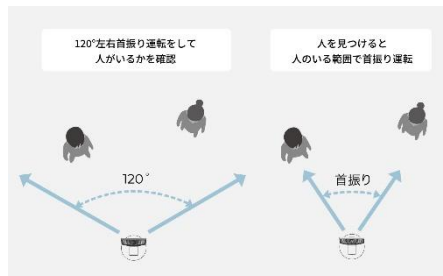

1. 「ひとセンサー」*1で人を認識して効率よく送風

人を認識する「ひとセンサー」*1を搭載。

肩から上の形状（顔）で人を識別して送風します。一人でも複数人でも、風が必要な範囲に、効率よく送風できます。

〔ひとセンサーの認識範囲について〕

ひとセンサーの認識距離は本体から約3mです。最短の認識距離は高さ（顔や手の位置）により変わります。

手が小さい方や、顔や手が小さいお子さまは、サインを認識できないことがあるため、認識しやすい距離でお使いください。

涼しさがついてくる「ひとりじめ」機能

一人で常に風を浴び続けたいときに便利な「ひとりじめ」機能。

動いても追従してくれるので、動き回る家事の際などに活躍します。人の移動に合わせて左右の送風方向を自動で変えて、風を届けることができます。

〔こんなときに便利〕 自分だけに涼しさが欲しいときに

キッチンでの調理中に

掃除中などに

お風呂あがりに

欲しい範囲だけに風を送る「やまわけ」機能

複数の人がいる空間で使用するとき便利な「やまわけ」機能。

人のいる範囲のみ首振り運転を行うため、無駄のない送風が可能です。ひとセンサー*1が識別した、両端にいる人の間を首振り運転するため、「首振り運転をすると人のいないところにも送風されてしまい、効率的に涼めない」などのこれまでの悩みを解決し、快適に過ごすことができます。

〔こんなときに便利〕 複数人で一緒に涼みたいときに

リビングでの家族団らんの時間に

子供部屋で

家族がそれぞれ過ごす時間に

〔人の識別について〕

ひとりじめ、やまわけ機能は、人の肩から上（顔）の形状で識別します。

テレビやポスターに映る画像を人として認識したり、背景や周囲の色と近似している場合は見つけにくい場合がございます。

2. 「まる・ちよき・ぱー」のハンドサイン操作でリモコンいらず

「まる」「ちよき」「ぱー」の3つのハンドサインで、電源のON/OFFや風量アップ、首振りのON/OFFまでの操作が可能。^{*2} 手元にリモコンがないときでも簡単に操作ができ、便利に使用できます。