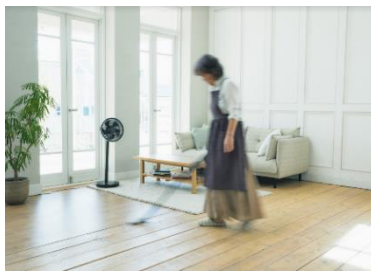

涼しさがついてくる「ひとりじめ」機能

一人で常に風を浴び続けたいときに便利な「ひとりじめ」機能。

動いても追従してくれるので、動き回る家事の際などに活躍します。人の移動に合わせて左右の送風方向を自動で変えて、風を届けることができます。

〔こんなときに便利〕 自分だけに涼しさが欲しいときに

キッチンでの調理中に

掃除中などに

お風呂あがりに

欲しい範囲だけに風を送る「やまわけ」機能

複数の人がいる空間で使用するとき便利な「やまわけ」機能。

人のいる範囲のみ首振り運転を行うため、無駄のない送風が可能です。ひとセンサー*1が識別した、両端にいる人の間を首振り運転するため、「首振り運転をすると人のいないところにも送風されてしまい、効率的に涼めない」などのこれまでの悩みを解決し、快適に過ごすことができます。

〔こんなときに便利〕 複数人で一緒に涼みたいときに

リビングでの家族団らんの時間に